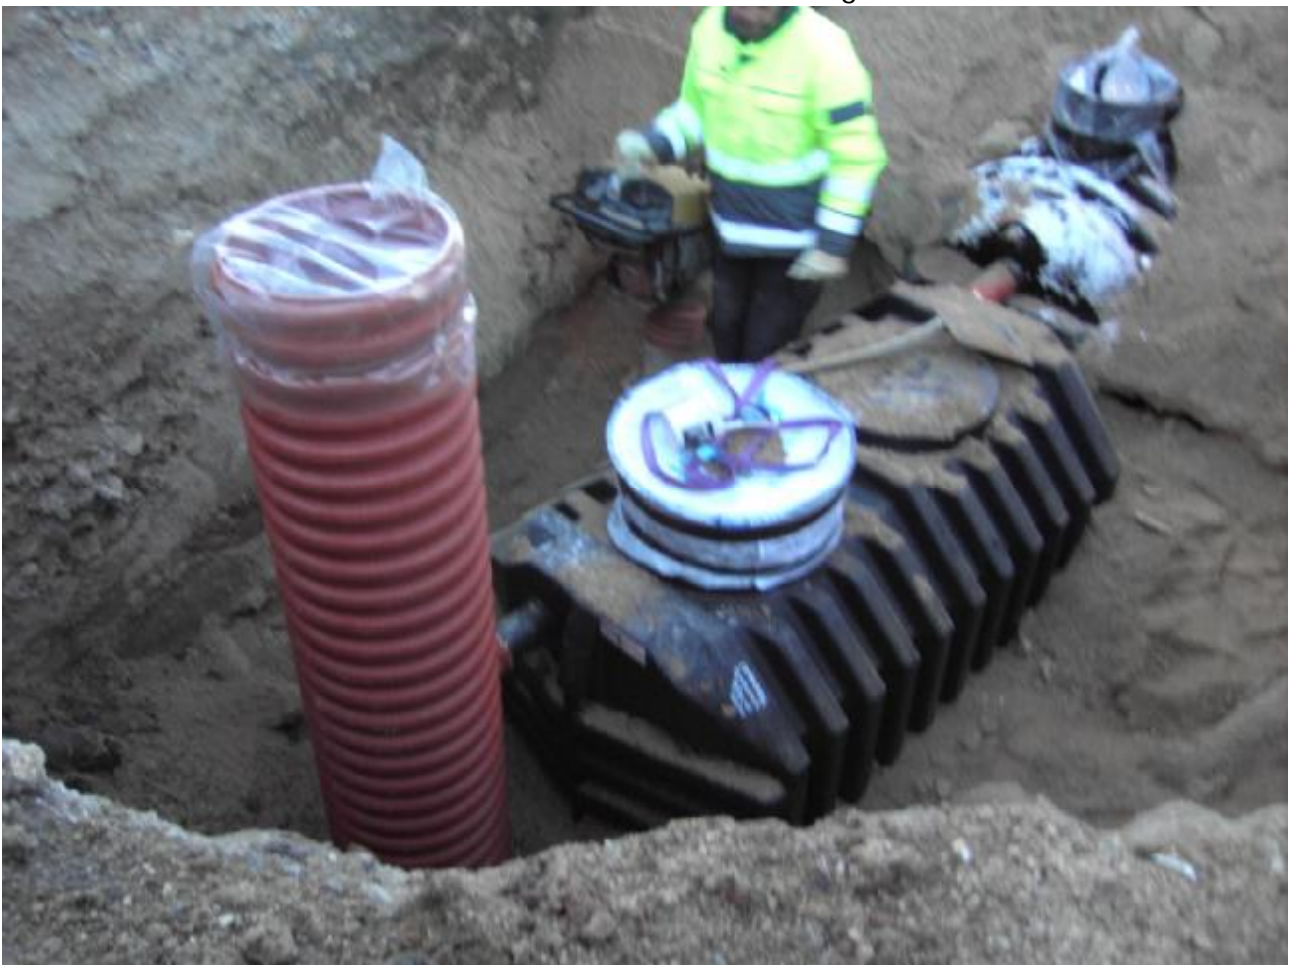

Tankstation. Udskiftning af olieudskiller for OK Benzin.

Med godt grej og gode folk, er der magt over tingene.

En 30T gravemaskine er voldsom, men placeret på en håndfuld jernplader, når den det hele og magter opgaven.

Udgravning synet af miljømanden og klar til installation af nyt udskillersystem. Pladsforholdene var snævre, men folkene fik det skruet godt sammen.

Færdigt arbejde klar til asfaltfolkene.

H.J. Huse stod for planlægning og KS. Derfor indtegnede og nummererede vi brønde og bygværker i autocad, som afleveres til bygherren.