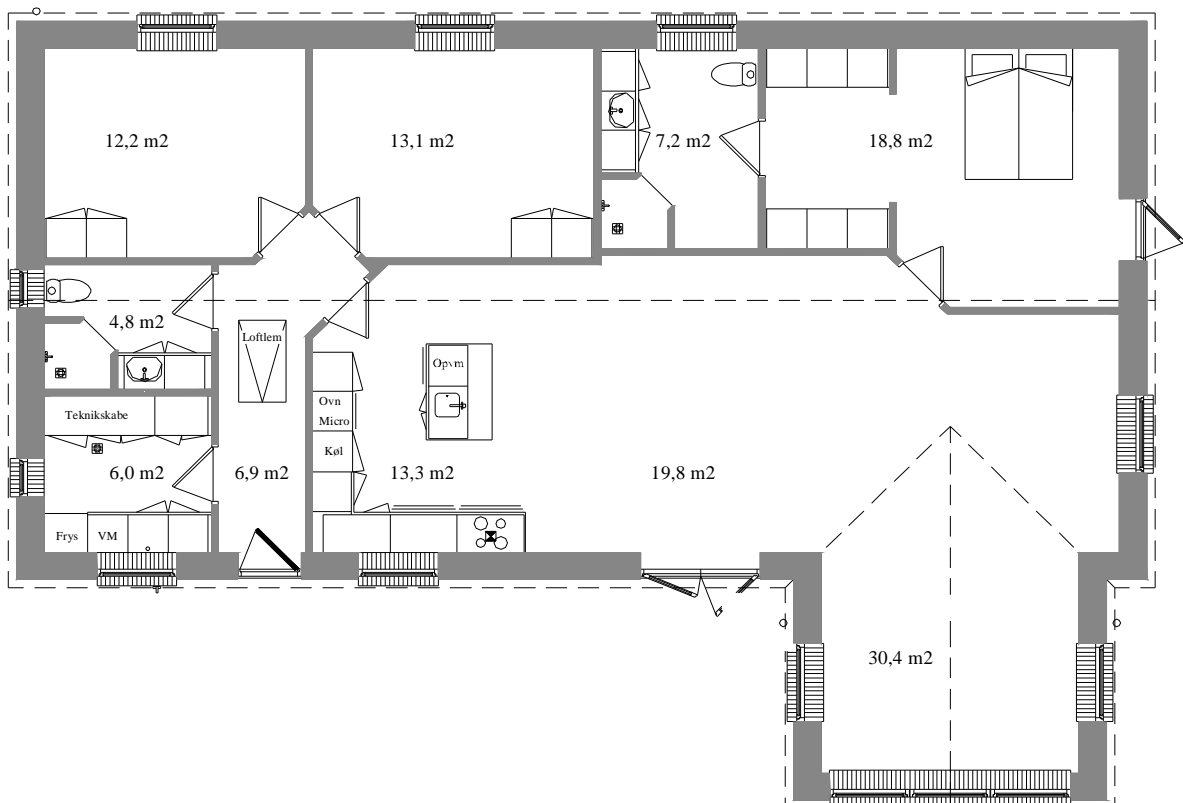

Bildsøvej 85 - Kelstrup.

1-plans vinkelhus på 159 m<sup>2</sup> med høj rejsning. Fra entreen er der adgang til bryggerset, bad/toilet, 2 børneværelser og køkkenet, der er i åben forbindelse med allrum og stue. Fra allrummet er der adgang til forældre afdeling med stort garderoberum og bad/toilet.

Huset har mange særlige detaljer, f.eks. er der i stuen isat store sprossede vinduer med lav bundkarm. Alle vinduesplader er udført med murede og tyndpussede rulseskifter. Over køkken/allrum er der saksespær med en indvendig lofthældning på 25°. Baderumsmøblerne er opstillet i specielle polystyren plader og belagt med fliser. I gavlen er der muret en cirkel med rulseskifte og tilbagetrukket "spejl".